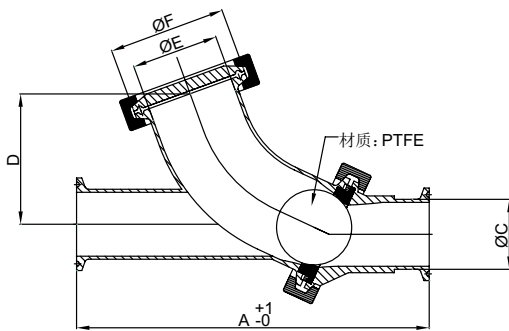

# CKAN

 Y Ball Check Valve  
 卫生级 Y 型带球止回阀

SIZE	A		C		D		E		F	
	in	mm	in	mm	in	mm	in	mm	in	mm
1 1/2"	7.50	190.5	1.50	38.1	3.30	83.82	1.87	47.5	2.52	64
2"	8.50	215.9	2.00	50.8	3.90	99.06	2.33	59.3	3.05	77.5
2 1/2"	10.00	254	2.50	63.5	4.50	114.3	2.87	72.9	3.58	91
3"	11.50	292.1	3.00	76.2	5.30	134.62	3.83	97.4	4.69	119