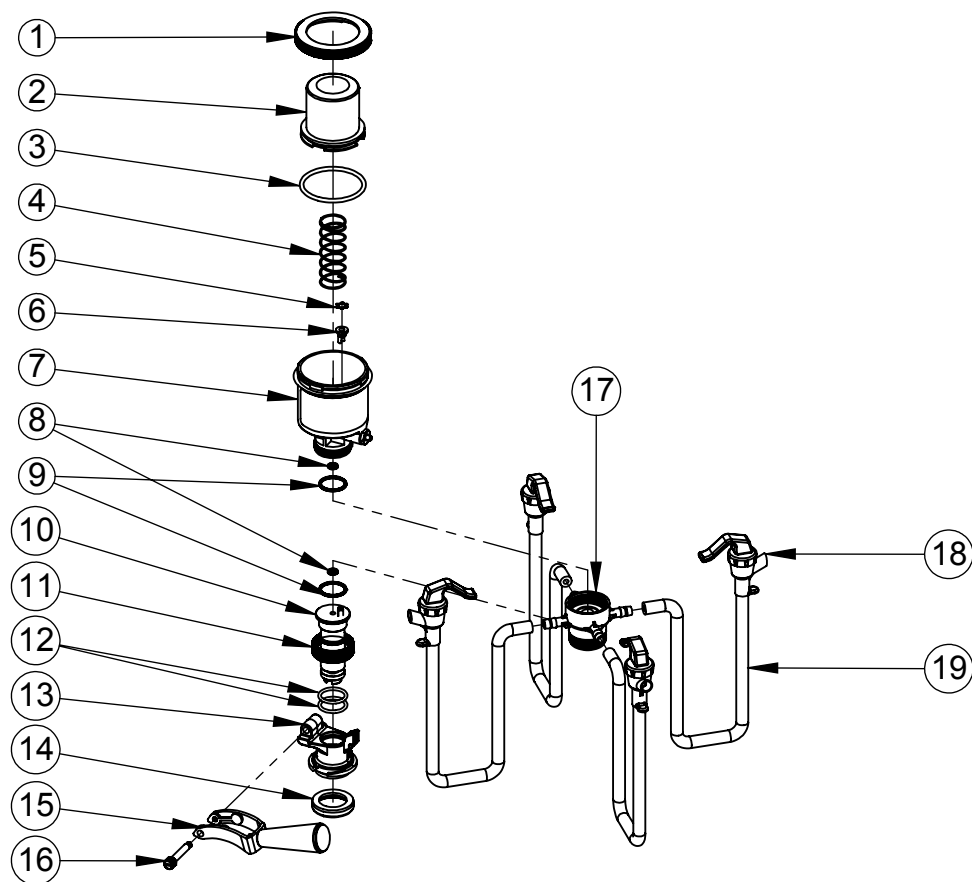

# PP601-4 MULTI BRONCO PUMP

## PARTS BREAKDOWN

<u>ITEM</u>	<u>PART NO</u>	<u>DESCRIPTION</u>
1.	24222	-LOCKING RING
2.	70225	-PISTON ASSEMBLY
3.	70534	-PISTON O-RING
4.	70221	-PISTON SPRING
5.	70513	-RETAINING RING
6.	5436-100	-CHECK VALVE
7.	70222-01	-BRONCO BODY ASSEMBLY, INCLUDES RING AND CHECK VALVE (ITEMS 5 & 6)
8.	440-1903	-BEER SEAL
9.	70227	-AIR SEAL
10.	70217-02	-PROBE ASSEMBLY
11.	70220	-COUPLER NUT
12.	70228	-COUPLER BODY O-RINGS
13.	70216	-COUPLER BODY
14.	24253	-BOTTOM SEAL
15.	70218-02	-HANDLE ASSEMBLY, BLACK
16.	70219	-HANDLE HINGE PIN
17.	PP601-401	-ADAPTOR, 4 PORT
18.	70502	-FAUCET ONLY
19.	70503	-HOSE AND FAUCET ASSEMBLY