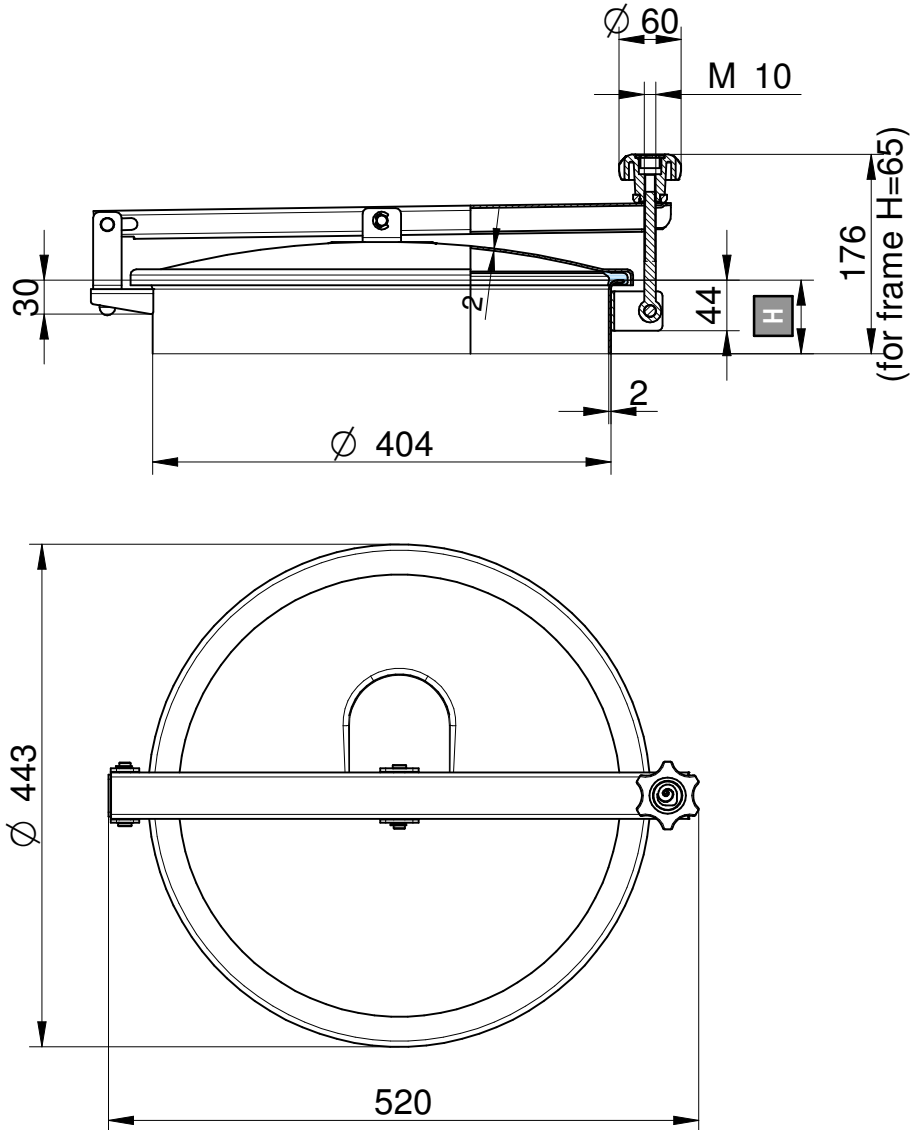

mod. TV/400

H Frame height

Mod.	H (mm)	P. max (bar)	Weight (Kg)
TV/400	65	0 / 0	5,6
TV/401	100	0 / 0	6,3
TV/402	150	0 / 0	7,3
TV/403	200	0 / 0	8,3

MATERIAL: AISI 304L-14307 / AISI 316L-14404

Caratteristiche tecniche, pesi e prestazioni non sono vincolanti ed impegnativi. La Società si riserva inoltre di apportare ai prodotti le modifiche ritenute più opportune, senza alcun obbligo di preavviso.