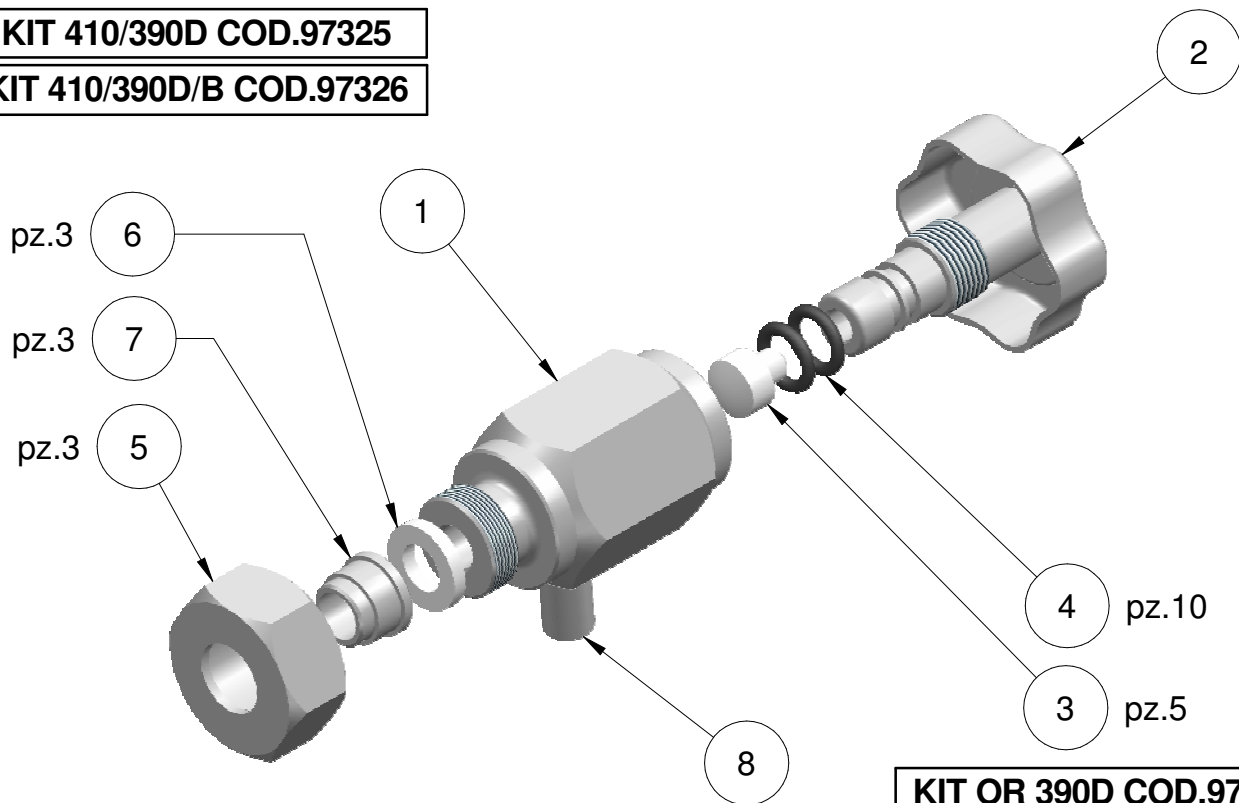

KIT 410/390D COD.97325

KIT 410/390D/B COD.97326

KIT OR 390D COD.97330

COD. F8A050 (304L) - F8B050 (316L)			
Nr.	Article No.	Designation	Qty
1	8A003	BODY HEXAGON	1
2	8A031	SPINDLE WITH HANDLE	1
3	97079	PIN	1
4	97072	GASKET OR	2
5	8A051	NUT G1/2"	1
6	97066	GASKET §18	1
7	8A043	PIPE §17 L=12	1
8	8A022	PIPE	1