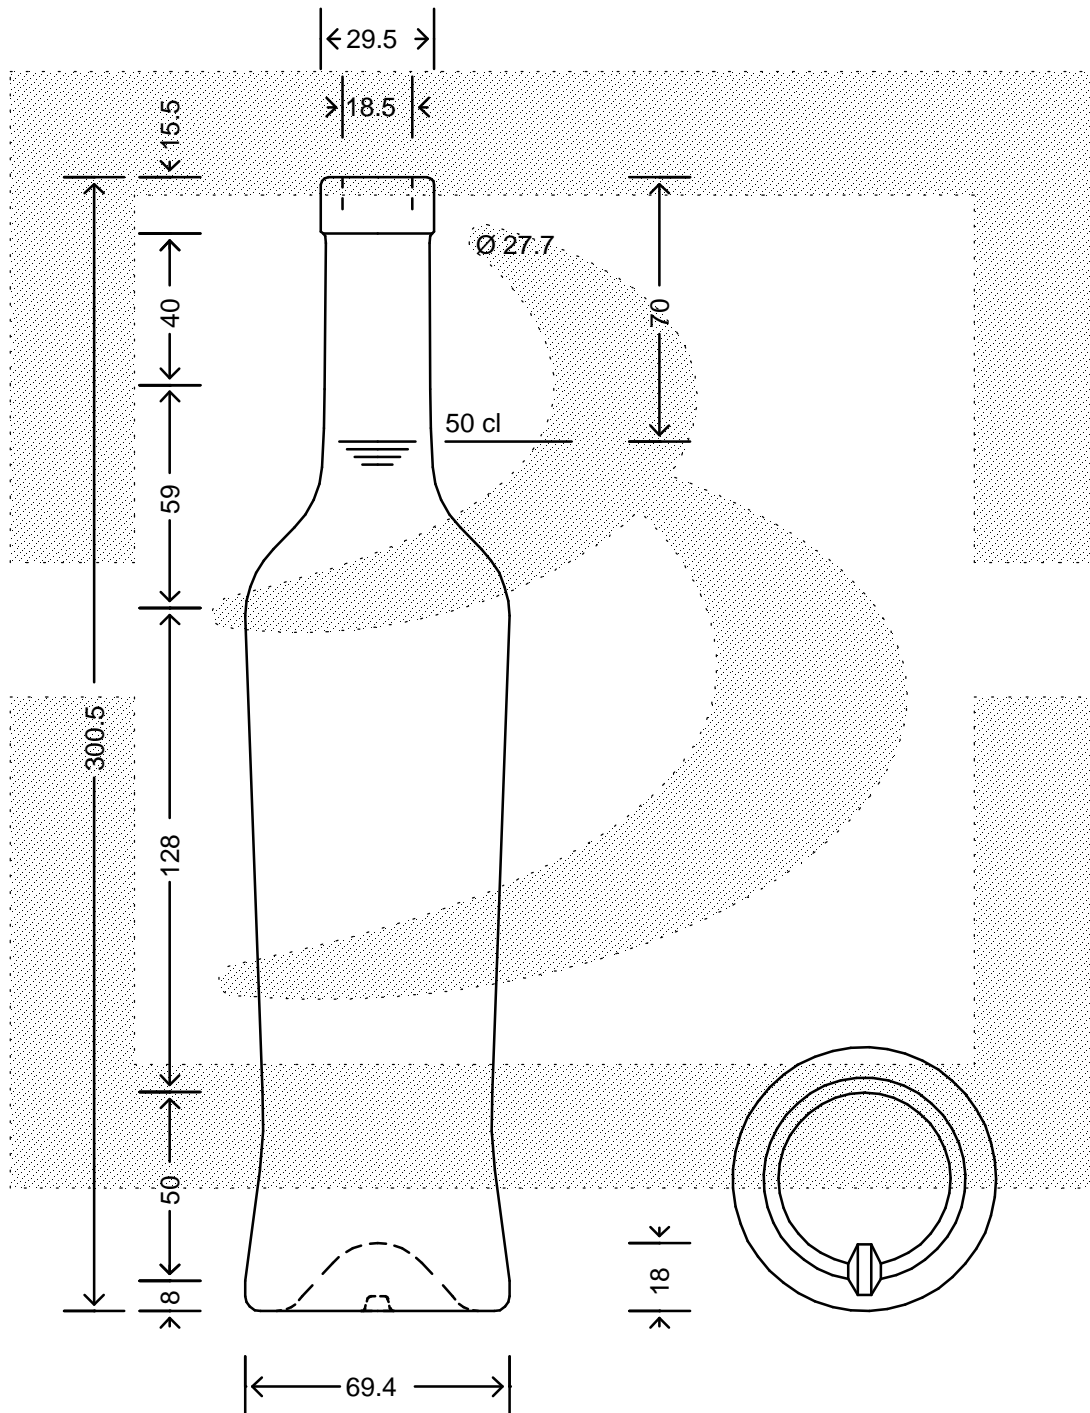

LE QUOTE SONO ESPRESSE IN mm-SOLO QUELLE CON INDICAZIONE DI TOLLERANZA SONO IMPEGNATIVE
 DIMENSIONS ARE EXPRESSED IN mm - ONLY DIMENSIONS WITH TOLERANCES ARE MANDATORY

MOD.DEP.
 PATENTED

Data ultimo aggiornamento: 25/02/2015
 Data della stampa: 25/02/2015

bruni glass
 ITALY-Tel.+39-(02)484361
 USA/CND-Tel.+1-(514)633-9247

ARTICOLO : BOT. VIRGINIA 500 F 15 *
 ITEM :
 CAPACITA' R.B. (c.c.): 520,000
 BRIMFULL CAP. (c.c.):
 PESO VETRO (gr): 500,000
 GLASS WEIGHT (gr.):
 BOCCA : FASCETTA
 FINISH :

SCALA : 1:2
 SCALE :
 M.T.B. : -
 M.T.B. :
 COLORE : BIANCO
 COLOUR :

ALTEZZA : 300,500
 HEIGHT :
 DIAMETRO : 69,400
 DIAMETER :
 COD. N. : 15305T1
 COD. N. :