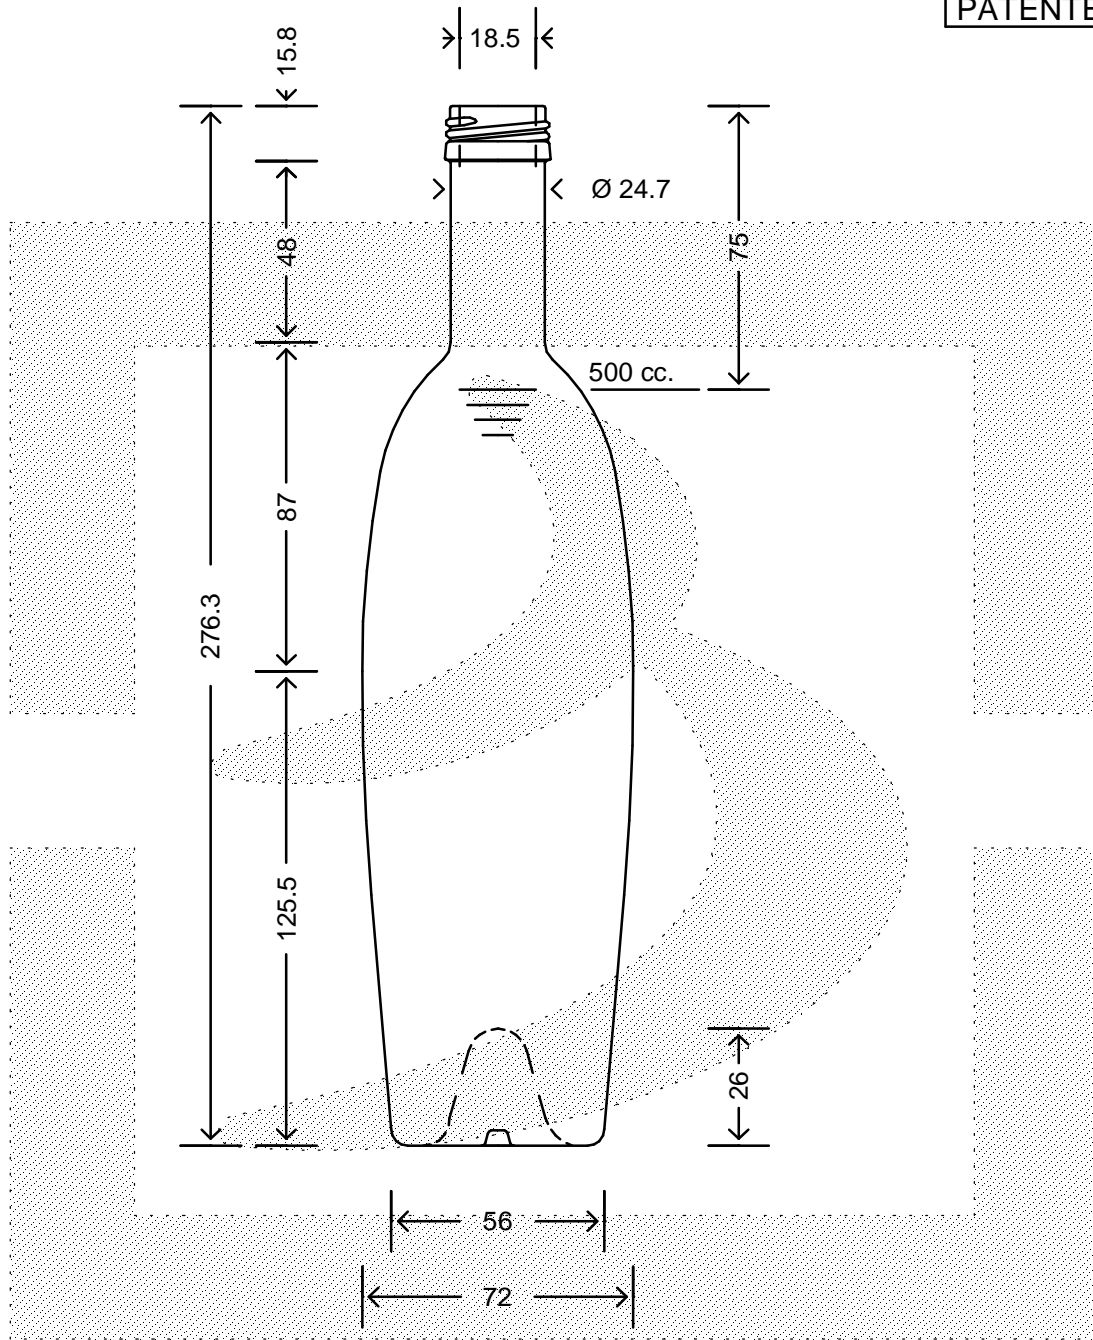

LE QUOTE SONO ESPRESSE IN mm-SOLO QUELLE CON INDICAZIONE DI TOLLERANZA SONO IMPEGNATIVE
 DIMENSIONS ARE EXPRESSED IN mm - ONLY DIMENSIONS WITH TOLERANCES ARE MANDATORY

MOD.DEP.
 PATENTED

Data ultimo aggiornamento: 19/02/2015
 Data della stampa: 19/02/2015

bruni glass
 ITALY-Tel.+39-(02)484361
 USA/CDN-Tel.+1-(514)633-9247

ARTICOLO ITEM	BOT. MODULOR 500 P 28X18 VA *	
CAPACITA' R.B. (c.c.):	519,000	PESO VETRO (gr): 450,000
BOCCA FINISH	PILFER-PROOF	

SCALA	: -
M.T.B.	: -
COLORE COLOUR	: VERDE ANTICO

ALTEZZA HEIGHT	: 276,300
DIAMETRO DIAMETER	: 72,000
COD. N.	: 07976D1