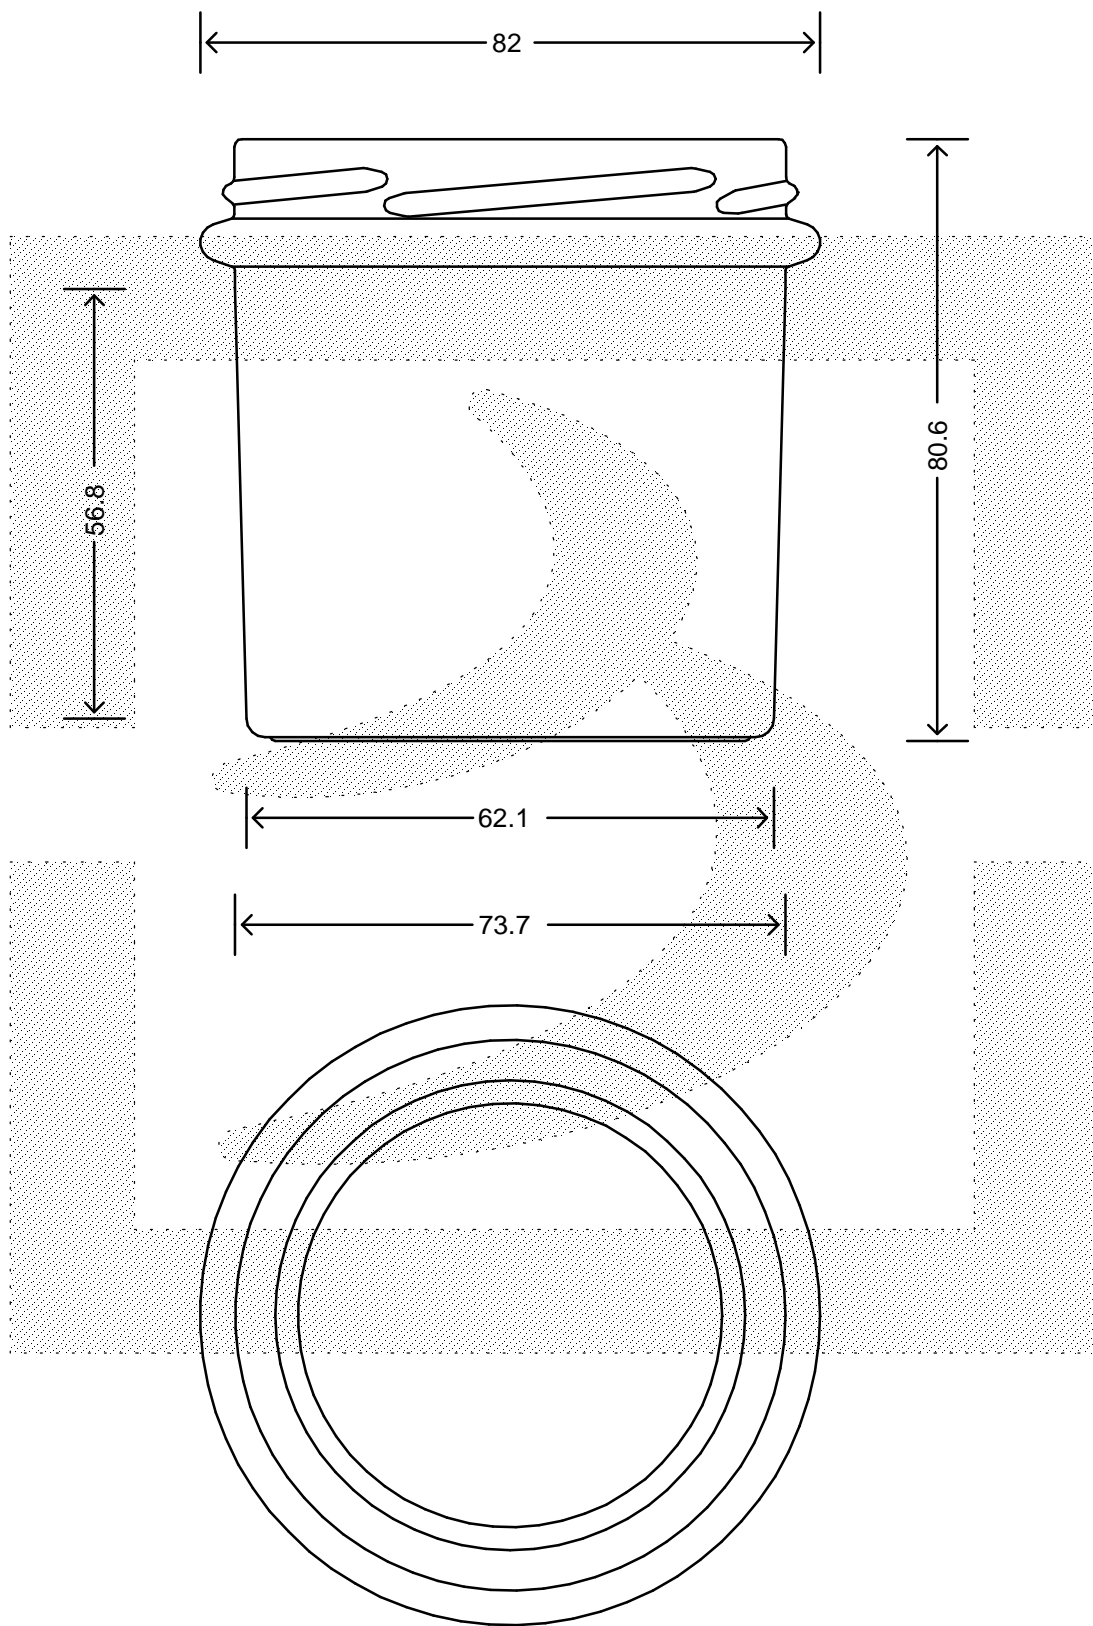

LE QUOTE SONO ESPRESSE IN mm-SOLO QUELLE CON INDICAZIONE DI TOLLERANZA SONO IMPEGNATIVE
 DIMENSIONS ARE EXPRESSED IN mm - ONLY DIMENSIONS WITH TOLERANCES ARE MANDATORY

Data ultimo aggiornamento: 24/02/2015
 Data della stampa: 24/02/2015

bruni glass
 ITALY-Tel. +39-(02)484361
 USA/CDN-Tel. +1-(514)633-9247

ARTICOLO : VASO BONTA' BRUNI 260 CONICO T77BV*
 ITEM :
 CAPACITA' R.B. (c.c.): 260,000
 BRIMFULL CAP. (c.c.): 260,000
 PESO VETRO (gr): 180,000
 GLASS WEIGHT (gr.): 180,000
 BOCCA : TWIST-OFF
 FINISH :

SCALA : -
 SCALE : -
 M.T.B. : -
 M.T.B. : -
 COLORE : BIANCO
 COLOUR :

ALTEZZA : 80,000
 HEIGHT : 80,000
 DIAMETRO : 82,000
 DIAMETER : 82,000
 COD. N. : 13548P1
 COD. N. : 13548P1