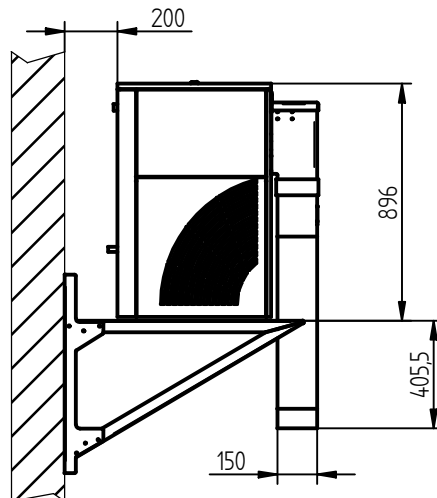

# Schachtausführungen SAH 250 L/W

Goulottes pour SAH 250 L/W

Types of chutes for SAH 250 L/W

12000.09.031.00-00

Schacht senkrecht  
Goulotte verticale  
Vertical chute  
(L=870)  
700-0890  
030-0194

Konsole  
Console  
(Option)  
500-0034  
030-0017

Schacht 30°  
Goulotte inclinée 30°  
Inclined chute 30°  
700-0892  
030-0195

Schacht senkrecht  
Goulotte verticale  
Vertical chute  
(L=285)  
700-0888  
030-0196

Hosenschacht  
Goulotte en Y  
Throw-out chute Y  
(L=910)  
700-0275  
030-0023