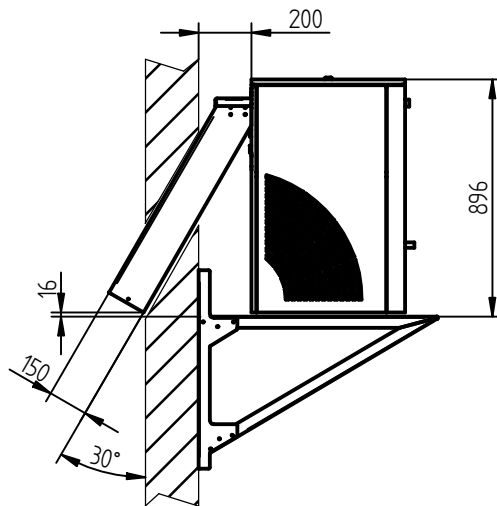

# Schachtausführungen SAH 250 L/W

Goulottes pour SAH 250 L/W

Types of chutes for SAH 250 L/W

12000.09.031.00-00

Schacht senkrecht  
Goulotte verticale  
Vertical chute  
(L=870)  
700-0890  
030-0194

Konsole  
Console  
(Option)  
500-0034  
030-0017

Schacht 30°  
Goulotte inclinée 30°  
Inclined chute 30°  
700-0892  
030-0195

Schacht senkrecht  
Goulotte verticale  
Vertical chute  
(L=285)  
700-0888  
030-0196

Hosenschacht  
Goulotte en Y  
Throw-out chute Y  
(L=910)  
700-0275  
030-0023