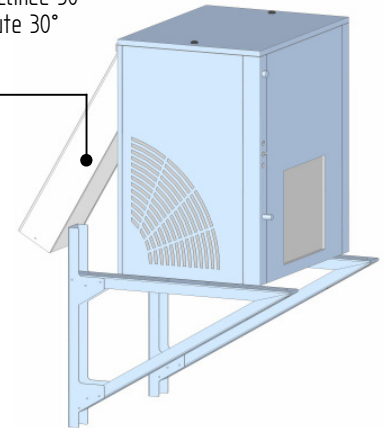

# Schachtausführungen SAH 250 L/W

Goulottes pour SAH 250 L/W

Types of chutes for SAH 250 L/W

12000.09.031.00-00

Schacht senkrecht  
Goulotte verticale  
Vertical chute  
(L=870)  
700-0890  
030-0194

Konsole  
Console  
(Option)  
500-0034  
030-0017

Schacht 30°  
Goulotte inclinée 30°  
Inclined chute 30°  
700-0892  
030-0195

Schacht senkrecht  
Goulotte verticale  
Vertical chute  
(L=285)  
700-0888  
030-0196

Hosenschacht  
Goulotte en Y  
Throw-out chute Y  
(L=910)  
700-0275  
030-0023