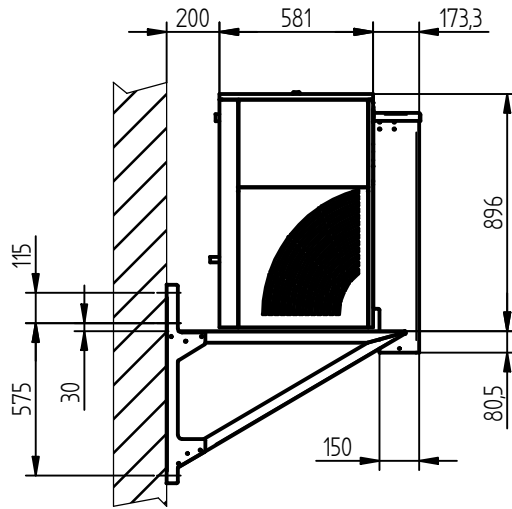

# Schachtausführungen SAH 250 L/W

Goulottes pour SAH 250 L/W

Types of chutes for SAH 250 L/W

12000.09.031.00-00

Schacht senkrecht  
Goulotte verticale  
Vertical chute  
(L=870)  
700-0890  
030-0194

Konsole  
Console  
(Option)  
500-0034  
030-0017

Schacht 30°  
Goulotte inclinée 30°  
Inclined chute 30°  
700-0892  
030-0195

Schacht senkrecht  
Goulotte verticale  
Vertical chute  
(L=285)  
700-0888  
030-0196

Hosenschacht  
Goulotte en Y  
Throw-out chute Y  
(L=910)  
700-0275  
030-0023