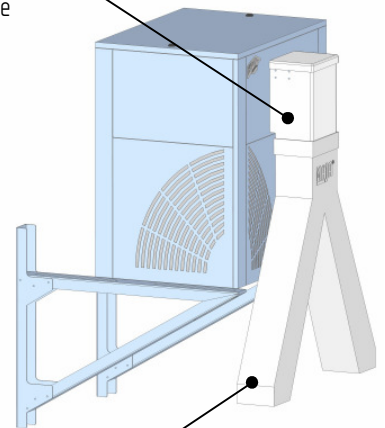

# Schachtausführungen SAH 250 L/W

Goulottes pour SAH 250 L/W

Types of chutes for SAH 250 L/W

12000.09.031.00-00

Schacht senkrecht  
Goulotte verticale  
Vertical chute  
(L=870)  
700-0890  
030-0194

Konsole  
Console  
(Option)  
500-0034  
030-0017

Schacht 30°  
Goulotte inclinée 30°  
Inclined chute 30°  
700-0892  
030-0195

Schacht senkrecht  
Goulotte verticale  
Vertical chute  
(L=285)  
700-0888  
030-0196

Hosenschacht  
Goulotte en Y  
Throw-out chute Y  
(L=910)  
700-0275  
030-0023