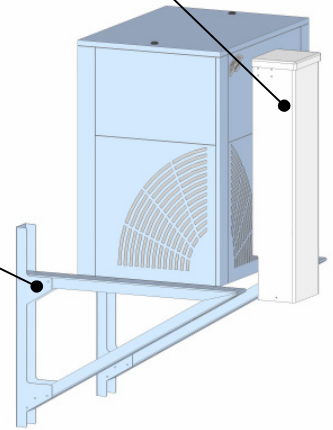

# Schachtausführungen SAH 250 L/W

Goulottes pour SAH 250 L/W

Types of chutes for SAH 250 L/W

12000.09.031.00-00

Schacht senkrecht  
Goulotte verticale  
Vertical chute  
(L=870)  
700-0890  
030-0194

Konsole  
Console  
(Option)  
500-0034  
030-0017

Schacht 30°  
Goulotte inclinée 30°  
Inclined chute 30°  
700-0892  
030-0195

Schacht senkrecht  
Goulotte verticale  
Vertical chute  
(L=285)  
700-0888  
030-0196

Hosenschacht  
Goulotte en Y  
Throw-out chute Y  
(L=910)  
700-0275  
030-0023