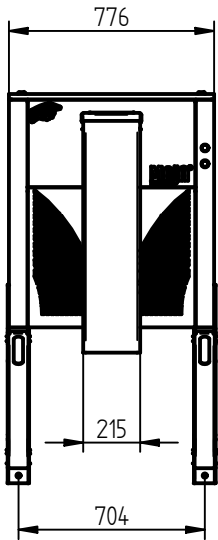

# Schachtausführungen SAH 250 L/W

Goulottes pour SAH 250 L/W

Types of chutes for SAH 250 L/W

12000.09.031.00-00

Schacht senkrecht  
Goulotte verticale  
Vertical chute  
(L=870)  
700-0890  
030-0194

Konsole  
Console  
(Option)  
500-0034  
030-0017

Schacht 30°  
Goulotte inclinée 30°  
Inclined chute 30°  
700-0892  
030-0195

Schacht senkrecht  
Goulotte verticale  
Vertical chute  
(L=285)  
700-0888  
030-0196

Hosenschacht  
Goulotte en Y  
Throw-out chute Y  
(L=910)  
700-0275  
030-0023