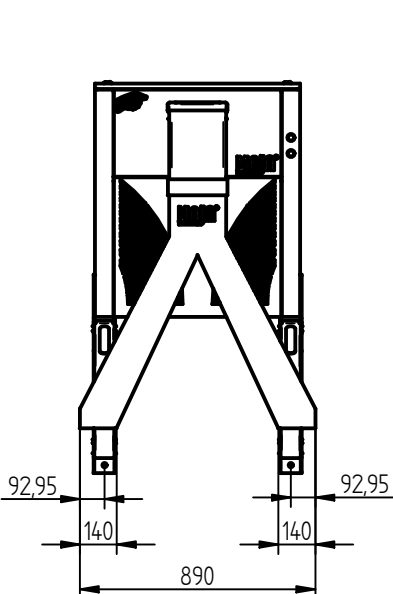

# Schachtausführungen SAH 250 L/W

Goulottes pour SAH 250 L/W

Types of chutes for SAH 250 L/W

12000.09.031.00-00

Schacht senkrecht  
Goulotte verticale  
Vertical chute  
(L=870)  
700-0890  
030-0194

Konsole  
Console  
(Option)  
500-0034  
030-0017

Schacht 30°  
Goulotte inclinée 30°  
Inclined chute 30°  
700-0892  
030-0195

Schacht senkrecht  
Goulotte verticale  
Vertical chute  
(L=285)  
700-0888  
030-0196

Hosenschacht  
Goulotte en Y  
Throw-out chute Y  
(L=910)  
700-0275  
030-0023