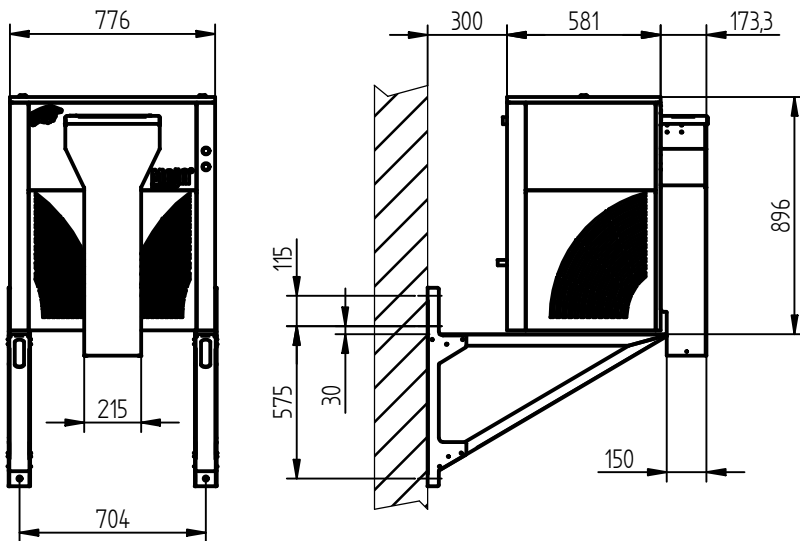

Schachtausführungen SAH 500 L/W

Goulottes pour SAH 500 L/W

Types of chutes for SAH 500 L/W

12000.09.032.00-00

Schacht senkrecht
Goulotte verticale
Vertical chute
(L=870)
700-0891
030-0197

Konsole
Console
(Option)
500-0034
030-0017

Schacht 30°
Goulotte inclinée 30°
Inclined chute 30°
700-0893
030-0198

Schacht senkrecht
Goulotte verticale
Vertical chute
(L=285)
700-0889
030-0199

Hosenschacht
Goulotte en Y
Throw-out chute Y
(L=910)
700-0275
030-0023