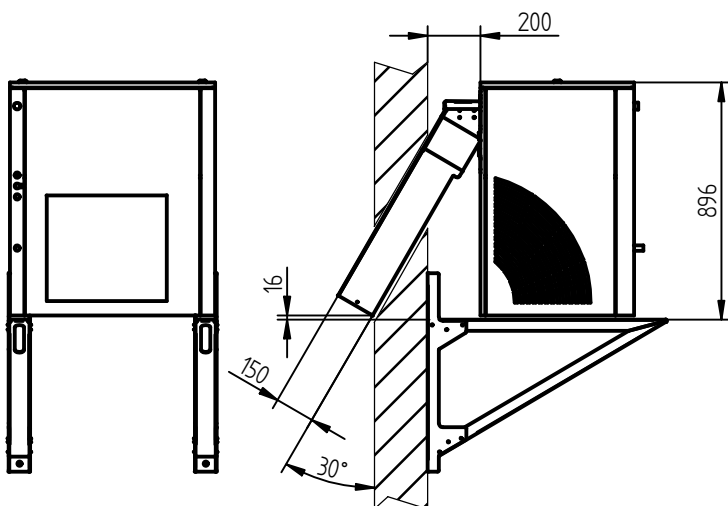

Schachtausführungen SAH 500 L/W

Goulottes pour SAH 500 L/W

Types of chutes for SAH 500 L/W

12000.09.032.00-00

Schacht senkrecht
Goulotte verticale
Vertical chute
(L=870)
700-0891
030-0197

Konsole
Console
(Option)
500-0034
030-0017

Schacht 30°
Goulotte inclinée 30°
Inclined chute 30°
700-0893
030-0198

Schacht senkrecht
Goulotte verticale
Vertical chute
(L=285)
700-0889
030-0199

Hosenschacht
Goulotte en Y
Throw-out chute Y
(L=910)
700-0275
030-0023