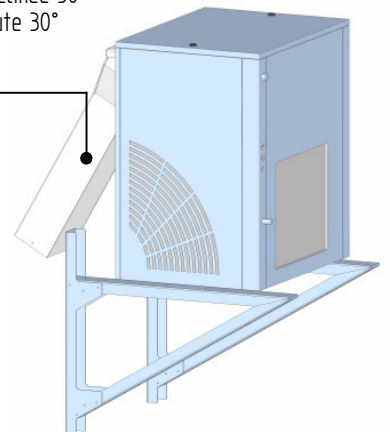

Schachtausführungen SAH 500 L/W

Goulottes pour SAH 500 L/W

Types of chutes for SAH 500 L/W

12000.09.032.00-00

Schacht senkrecht
Goulotte verticale
Vertical chute
(L=870)
700-0891
030-0197

Konsole
Console
(Option)
500-0034
030-0017

Schacht 30°
Goulotte inclinée 30°
Inclined chute 30°
700-0893
030-0198

Schacht senkrecht
Goulotte verticale
Vertical chute
(L=285)
700-0889
030-0199

Hosenschacht
Goulotte en Y
Throw-out chute Y
(L=910)
700-0275
030-0023