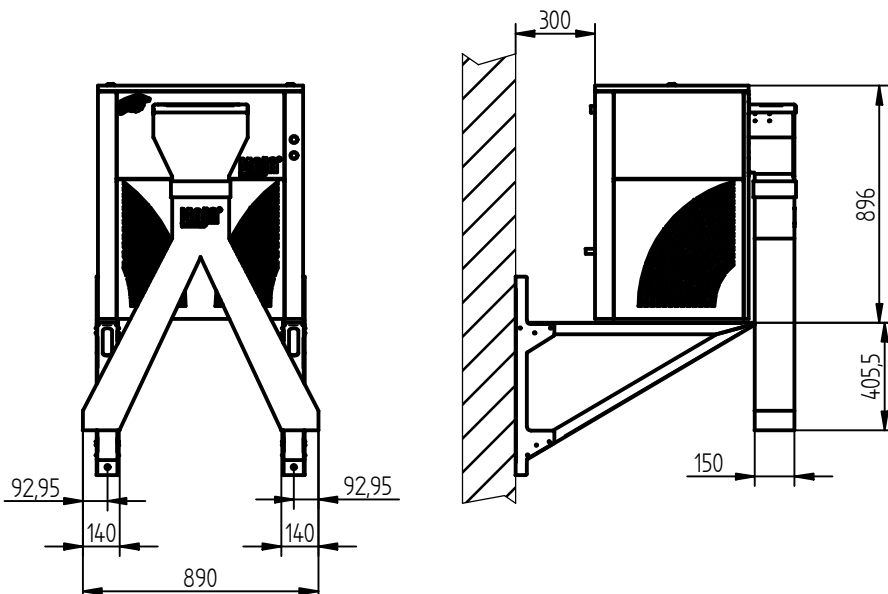

Schachtausführungen SAH 500 L/W

Goulottes pour SAH 500 L/W

Types of chutes for SAH 500 L/W

12000.09.032.00-00

Schacht senkrecht
Goulotte verticale
Vertical chute
(L=870)
700-0891
030-0197

Konsole
Console
(Option)
500-0034
030-0017

Schacht 30°
Goulotte inclinée 30°
Inclined chute 30°
700-0893
030-0198

Schacht senkrecht
Goulotte verticale
Vertical chute
(L=285)
700-0889
030-0199

Hosenschacht
Goulotte en Y
Throw-out chute Y
(L=910)
700-0275
030-0023