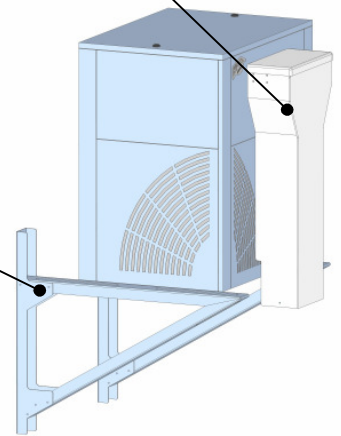

Schachtausführungen SAH 500 L/W

Goulottes pour SAH 500 L/W

Types of chutes for SAH 500 L/W

12000.09.032.00-00

Schacht senkrecht
Goulotte verticale
Vertical chute
(L=870)
700-0891
030-0197

Konsole
Console
(Option)
500-0034
030-0017

Schacht 30°
Goulotte inclinée 30°
Inclined chute 30°
700-0893
030-0198

Schacht senkrecht
Goulotte verticale
Vertical chute
(L=285)
700-0889
030-0199

Hosenschacht
Goulotte en Y
Throw-out chute Y
(L=910)
700-0275
030-0023