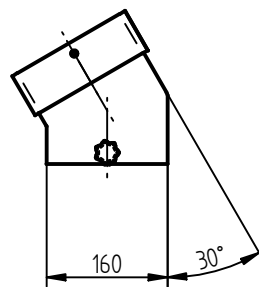

# Schacht - Zusatzausstattung RVH / SAH 800

Equipment complémentaire pour goulotte RVH / SAH 800  
Fittings for chute RVH / SAH 800

10000.09.056.11-00

Verlängerungsschacht  
Rallonge de goulotte  
Chute extension  
(L=1000)  
(Option)  
700-0267  
030-0034

Winkelstück 30°  
Raccord d'angle 30°  
Angle junction 30°  
(Option)  
700-0294  
030-0005

Adapterstück komplett -  
Lichtschranke  
Raccord (pièce complète) -  
cellules photoélectriques  
Complete fitting part -  
photoelectric barrier  
700-0453  
030-0103