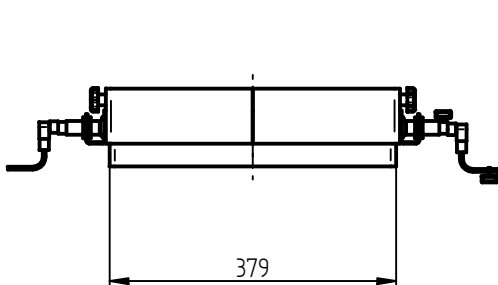

# Schacht - Zusatzausstattung RVH / SAH 800

Equipment complémentaire pour goulotte RVH / SAH 800  
Fittings for chute RVH / SAH 800

10000.09.056.11-00

Verlängerungsschacht  
Rallonge de goulotte  
Chute extension  
(L=1000)  
(Option)  
700-0267  
030-0034

Winkelstück 30°  
Raccord d'angle 30°  
Angle junction 30°  
(Option)  
700-0294  
030-0005

Adapterstück komplett -  
Lichtschranke  
Raccord (pièce complète) -  
cellules photoélectriques  
Complete fitting part -  
photoelectric barrier  
700-0453  
030-0103