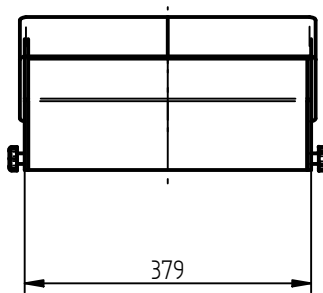

# Schacht - Zusatzausstattung RVH / SAH 800

Equipment complémentaire pour goulotte RVH / SAH 800  
Fittings for chute RVH / SAH 800

10000.09.056.11-00

Verlängerungsschacht  
Rallonge de goulotte  
Chute extension  
(L=1000)  
(Option)  
700-0267  
030-0034

Winkelstück 30°  
Raccord d'angle 30°  
Angle junction 30°  
(Option)  
700-0294  
030-0005

Adapterstück komplett -  
Lichtschranke  
Raccord (pièce complète) -  
cellules photoélectriques  
Complete fitting part -  
photoelectric barrier  
700-0453  
030-0103