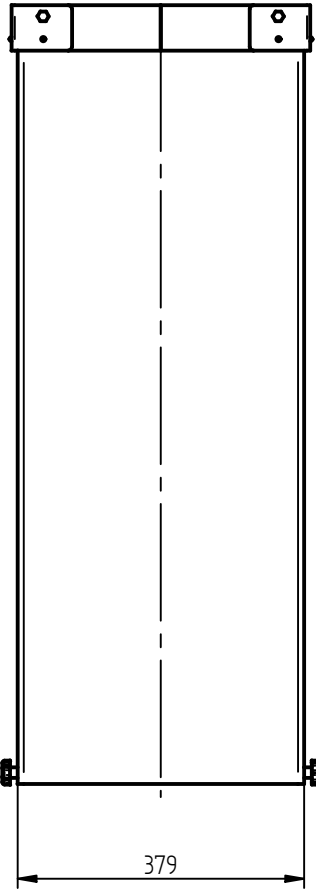

# Schacht - Zusatzausstattung RVH / SAH 800

Equipment complémentaire pour goulotte RVH / SAH 800  
Fittings for chute RVH / SAH 800

10000.09.056.11-00

Verlängerungsschacht  
Rallonge de goulotte  
Chute extension  
(L=1000)  
(Option)  
700-0267  
030-0034

Winkelstück 30°  
Raccord d'angle 30°  
Angle junction 30°  
(Option)  
700-0294  
030-0005

Adapterstück komplett -  
Lichtschranke  
Raccord (pièce complète) -  
cellules photoélectriques  
Complete fitting part -  
photoelectric barrier  
700-0453  
030-0103