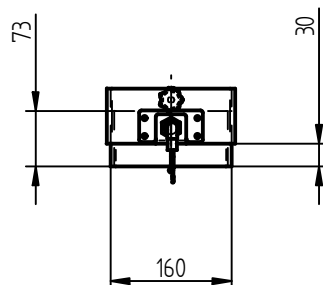

# Schacht - Zusatzausstattung RVH / SAH 800

Equipment complémentaire pour goulotte RVH / SAH 800  
Fittings for chute RVH / SAH 800

10000.09.056.11-00

Verlängerungsschacht  
Rallonge de goulotte  
Chute extension  
(L=1000)  
(Option)  
700-0267  
030-0034

Winkelstück 30°  
Raccord d'angle 30°  
Angle junction 30°  
(Option)  
700-0294  
030-0005

Adapterstück komplett -  
Lichtschranke  
Raccord (pièce complète) -  
cellules photoélectriques  
Complete fitting part -  
photoelectric barrier  
700-0453  
030-0103