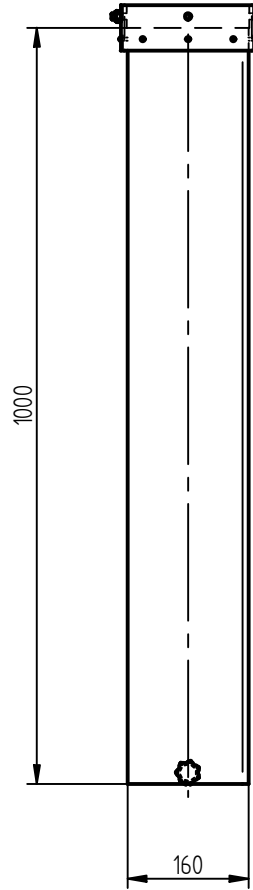

# Schacht - Zusatzausstattung RVH / SAH 800

Equipment complémentaire pour goulotte RVH / SAH 800  
Fittings for chute RVH / SAH 800

10000.09.056.11-00

Verlängerungsschacht  
Rallonge de goulotte  
Chute extension  
(L=1000)  
(Option)  
700-0267  
030-0034

Winkelstück 30°  
Raccord d'angle 30°  
Angle junction 30°  
(Option)  
700-0294  
030-0005

Adapterstück komplett -  
Lichtschranke  
Raccord (pièce complète) -  
cellules photoélectriques  
Complete fitting part -  
photoelectric barrier  
700-0453  
030-0103