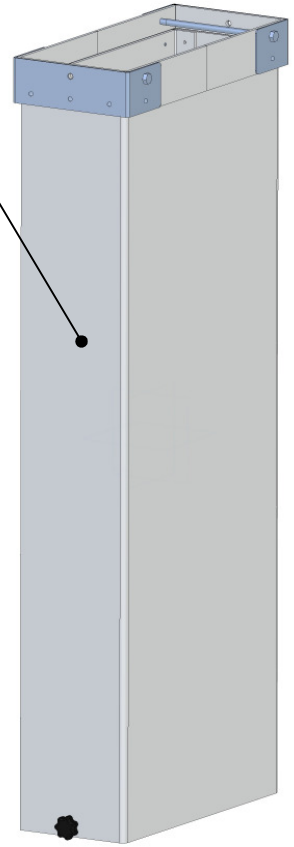

# Schacht - Zusatzausstattung RVH / SAH 800

Equipment complémentaire pour goulotte RVH / SAH 800  
Fittings for chute RVH / SAH 800

10000.09.056.11-00

Verlängerungsschacht  
Rallonge de goulotte  
Chute extension  
(L=1000)  
(Option)  
700-0267  
030-0034

Winkelstück 30°  
Raccord d'angle 30°  
Angle junction 30°  
(Option)  
700-0294  
030-0005

Adapterstück komplett -  
Lichtschranke  
Raccord (pièce complète) -  
cellules photoélectriques  
Complete fitting part -  
photoelectric barrier  
700-0453  
030-0103