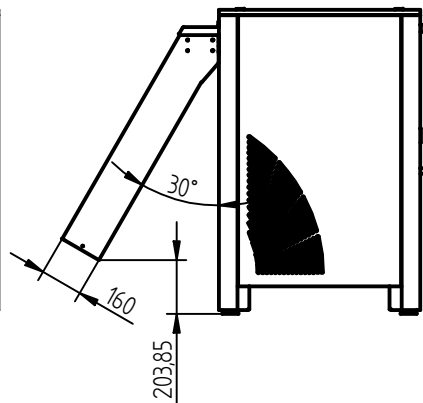

# Schachtausführungen SAH 800

Goulottes pour SAH 800

Types of chutes for SAH 800

10000.09.056.35-00

Schacht senkrecht  
Goulotte verticale  
Vertical chute  
(L=907)  
700-0776  
030-0136

Schacht 30°  
Goulotte inclinée 30°  
Inclined chute 30°  
(L=900)  
700-0781  
030-0141

Schacht senkrecht  
Goulotte verticale  
Vertical chute  
(L=282)  
700-0761  
030-0131

Hosenschacht  
Goulotte en Y  
Throw-out chute Y  
(L=910)  
700-0277  
030-0027