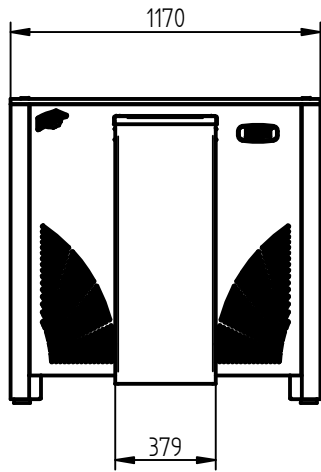

# Schachtausführungen SAH 800

Goulottes pour SAH 800

Types of chutes for SAH 800

10000.09.056.35-00

Schacht senkrecht  
Goulotte verticale  
Vertical chute  
(L=907)  
700-0776  
030-0136

Schacht 30°  
Goulotte inclinée 30°  
Inclined chute 30°  
(L=900)  
700-0781  
030-0141

Schacht senkrecht  
Goulotte verticale  
Vertical chute  
(L=282)  
700-0761  
030-0131

Hosenschacht  
Goulotte en Y  
Throw-out chute Y  
(L=910)  
700-0277  
030-0027