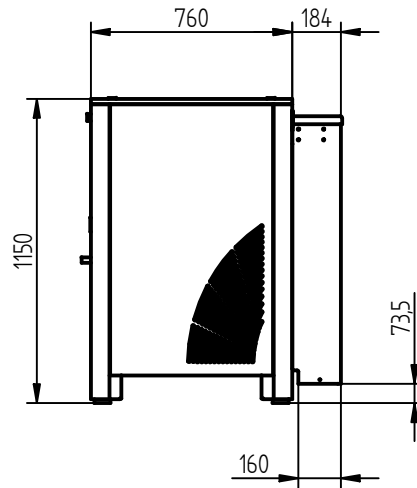

# Schachtausführungen SAH 800

Goulottes pour SAH 800

Types of chutes for SAH 800

10000.09.056.35-00

Schacht senkrecht  
Goulotte verticale  
Vertical chute  
(L=907)  
700-0776  
030-0136

Schacht 30°  
Goulotte inclinée 30°  
Inclined chute 30°  
(L=900)  
700-0781  
030-0141

Schacht senkrecht  
Goulotte verticale  
Vertical chute  
(L=282)  
700-0761  
030-0131

Hosenschacht  
Goulotte en Y  
Throw-out chute Y  
(L=910)  
700-0277  
030-0027