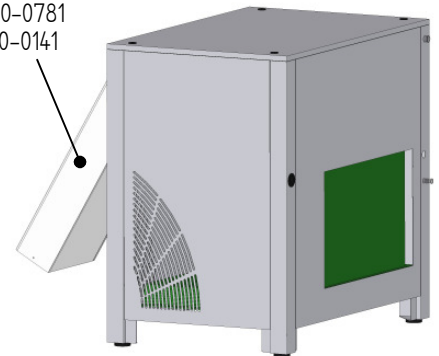

# Schachtausführungen SAH 800

Goulottes pour SAH 800

Types of chutes for SAH 800

10000.09.056.35-00

Schacht senkrecht  
Goulotte verticale  
Vertical chute  
(L=907)  
700-0776  
030-0136

Schacht 30°  
Goulotte inclinée 30°  
Inclined chute 30°  
(L=900)  
700-0781  
030-0141

Schacht senkrecht  
Goulotte verticale  
Vertical chute  
(L=282)  
700-0761  
030-0131

Hosenschacht  
Goulotte en Y  
Throw-out chute Y  
(L=910)  
700-0277  
030-0027