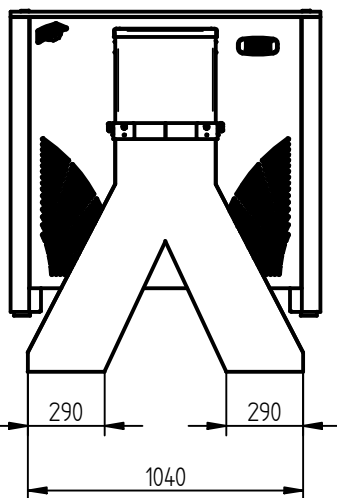

# Schachtausführungen SAH 800

Goulottes pour SAH 800

Types of chutes for SAH 800

10000.09.056.35-00

Schacht senkrecht  
Goulotte verticale  
Vertical chute  
(L=907)  
700-0776  
030-0136

Schacht 30°  
Goulotte inclinée 30°  
Inclined chute 30°  
(L=900)  
700-0781  
030-0141

Schacht senkrecht  
Goulotte verticale  
Vertical chute  
(L=282)  
700-0761  
030-0131

Hosenschacht  
Goulotte en Y  
Throw-out chute Y  
(L=910)  
700-0277  
030-0027