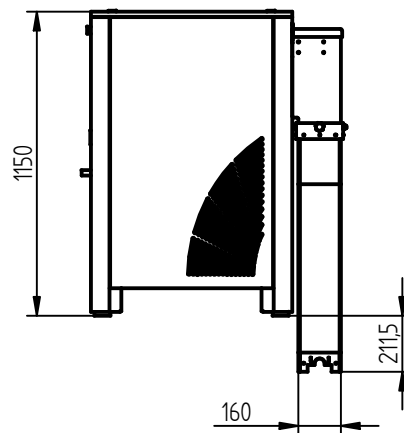

# Schachtausführungen SAH 800

Goulottes pour SAH 800

Types of chutes for SAH 800

10000.09.056.35-00

Schacht senkrecht  
Goulotte verticale  
Vertical chute  
(L=907)  
700-0776  
030-0136

Schacht 30°  
Goulotte inclinée 30°  
Inclined chute 30°  
(L=900)  
700-0781  
030-0141

Schacht senkrecht  
Goulotte verticale  
Vertical chute  
(L=282)  
700-0761  
030-0131

Hosenschacht  
Goulotte en Y  
Throw-out chute Y  
(L=910)  
700-0277  
030-0027